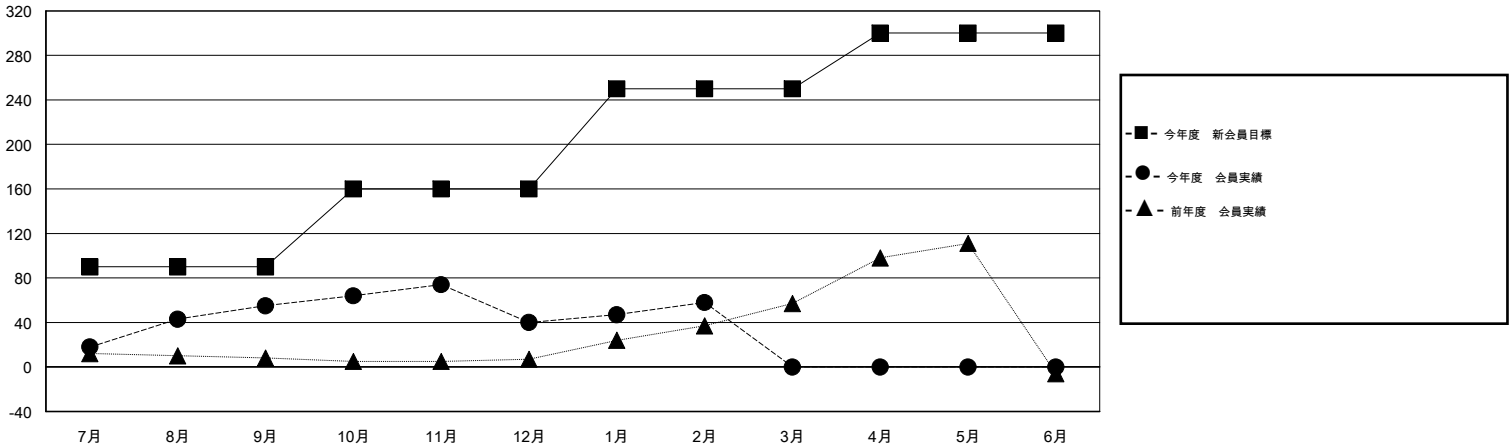

MONTHLY MEMBERSHIP PROGRESS REPORT

District 335 A

Results as of: 2/28/2015

GMT: Chikao Suzuki

地域 JAPAN

GMT会則地域 5-Jap

クラブ					名				
結果: 2014-2015					結果: 2014-2015				
四半期	新クラブ目標	新クラブ	解散クラブ	純増/減	四半期	新会員目標	チャーターメン バー/新会員	退会者	純増/減
7月/8月/9月	0	0	0	0	7月/8月/9月	90	70	15	55
10月/11月/12月	0	0	0	0	10月/11月/12月	70	46	61	-15
1月/2月/3月	0	0	0	0	1月/2月/3月	90	37	19	18
4月/5月/6月	0	0	0	0	4月/5月/6月	50	0	0	0

新クラブ目標及び実績累計

会員目標及び実績累計

解散クラブ: 0	56 CLUBS OF 85 一名以上の新会員を登録	男女別
		男性 1,779 (80.24%)
		女性 438 (19.76%)
退会者	健康診断データはこちら	家族会員 328
物故会員 23		世帯主 157
クラブ解散 0		世帯主以外 171
その他 72		
合計 95		