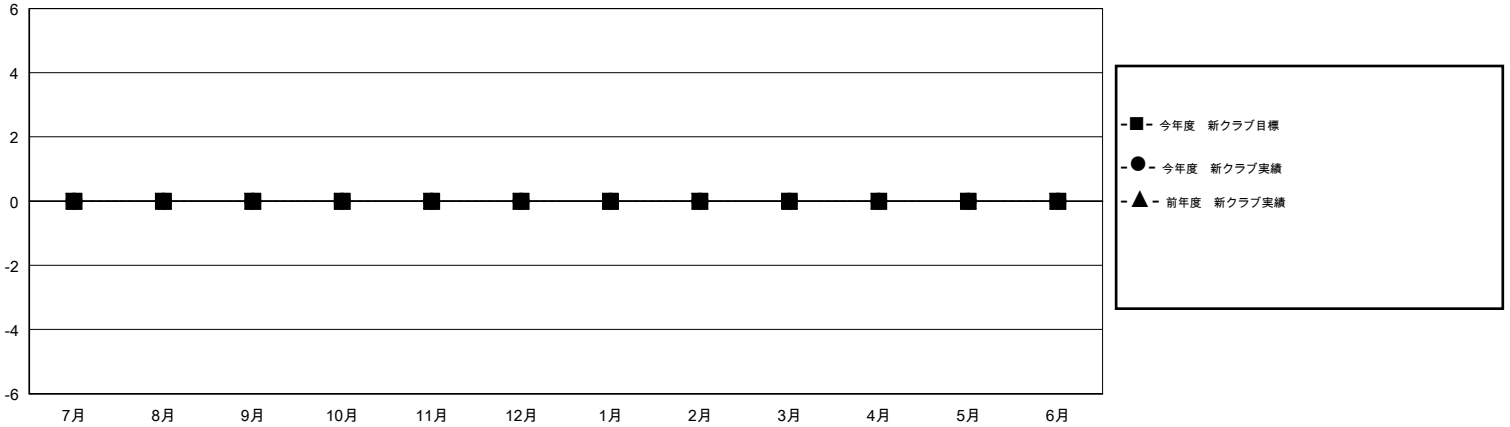

MONTHLY MEMBERSHIP PROGRESS REPORT

District 335 A

Results as of: 2/28/2015

GMT: Chikao Suzuki

地域 JAPAN

GMT会則地域 5-Jap

クラブ					名				
結果: 2014-2015					結果: 2014-2015				
四半期	新クラブ目標	新クラブ	解散クラブ	純増/減	四半期	新会員目標	チャーターメン バー/新会員	退会者	純増/減
7月/8月/9月	0	0	0	0	7月/8月/9月	90	70	15	55
10月/11月/12月	0	0	0	0	10月/11月/12月	70	46	61	-15
1月/2月/3月	0	0	0	0	1月/2月/3月	90	37	19	18
4月/5月/6月	0	0	0	0	4月/5月/6月	50	0	0	0

新クラブ目標及び実績累計